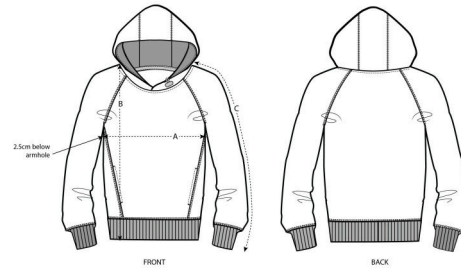

DAMEN / HOODIE SWEATSHIRTS  
**STELLA SAYS**

 20 pro box

STSW137

**Hoodie mit Raglanärmeln**

Aufgerautes Sweatshirt

85% gekämmte ringgesponnene Bio-Baumwolle, 15% Polyester  
300 GSM

- Raglanärmel
- Gefütterte Kapuze mit Single Jersey
- Single Jersey Nackenband
- Ärmelsaum und unterer Saum aus 1x1 Rippstrick
- Abgeschrägte Seitennähte mit Flatlocknaht-Absteppung
- In die Seitennähte integrierte Taschen vorn
- Dekorative Schlaufe an der Kapuze
- Kno

NORMALE PASSFORM

XXS\* XS S M L XL XXL\*

Größentabelle

COLORS

ESSENTIAL HEATHERS

\*Größe in begrenzten Farben verfügbar.

Mehr Informationen finden Sie auf unserer Website.

SIZES		XXS	XS	S	M	L	XL	XXL
A	Half Chest	44	46.5	49	52	55	58	61
B	Body Length	60	62	64	66	68	69	70
C	Sleeve Length	69	70.3	71.5	73	74.3	75.5	76.8

Kombinationsmöglichkeiten

Stanley Knows

Angaben zur Veredlung

Fits all kind of printing techniques. For more information, please visit our website.

Ähnliche Farben zusammen waschen.  
Den Aufdruck nicht bügeln. Von links waschen und bügeln.