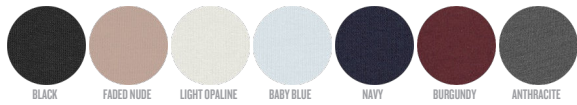

DAMEN / HOODIE SWEATSHIRTS  
**STELLA SAYS**

 20 pro box

STSW137

**Hoodie mit Raglanärmeln**

Aufgerautes Sweatshirt

85% gekämmte ringgesponnene Bio-Baumwolle, 15% Polyester  
300 GSM

- Raglanärmel
- Gefütterte Kapuze mit Single Jersey
- Single Jersey Nackenband
- Ärmelsaum und unterer Saum aus 1x1 Rippstrick
- Abgeschrägte Seitennähte mit Flatlocknaht-Absteppung
- In die Seitennähte integrierte Taschen vorn
- Dekorative Schlaufe an der Kapuze
- Kno

NORMALE PASSFORM

XXS\* XS S M L XL XXL\*

Größentabelle

COLORS

ESSENTIAL HEATHERS

\*Größe in begrenzten Farben verfügbar.

Mehr Informationen finden Sie auf unserer Website.

SIZES		XXS	XS	S	M	L	XL	XXL
A	Half Chest	44	46.5	49	52	55	58	61
B	Body Length	60	62	64	66	68	69	70
C	Sleeve Length	69	70.3	71.5	73	74.3	75.5	76.8

Kombinationsmöglichkeiten

Stanley Knows

Angaben zur Veredlung

Fits all kind of printing techniques. For more information, please visit our website.

Ähnliche Farben zusammen waschen.  
Den Aufdruck nicht bügeln. Von links waschen und bügeln.