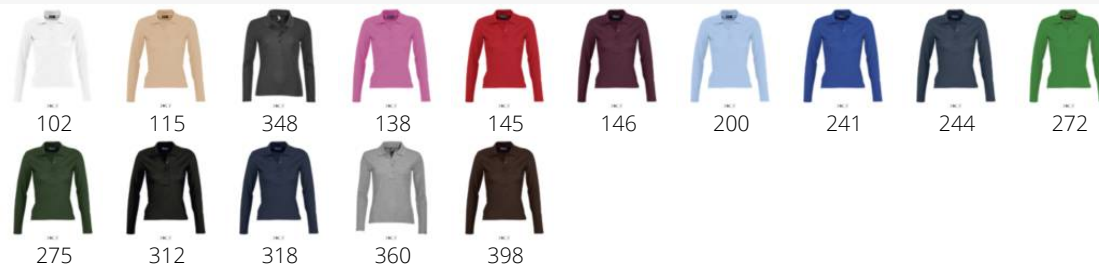

### Qualität

210 PIQUÉ  
100% gekämmte Baumwolle Ringspun  
Rippkragen  
Nackenband

### Stil

FEMININ  
Knopfleiste mit 4 farblich abgestimmten Knöpfen  
fitted cut  
Seitenschlitze  
Seitennähte

Größe	S	M	L	XL
	58/42	60/45	62/48	64/51
	PACKING			EIGENSCHAFTEN

5

50

Größe des Kartons 45 x 34 x 38 cm  
weight : 11,6 kg