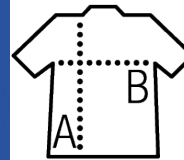

DAMEN T-SHIRT

Qualität

150 JERSEY
100% halbgekämmte Baumwolle Ringspun
Nackenband
Jerseykragen

Stil

FEMININ
kurzarm
fitted cut
schmaler Kragen
Seitennähte

SOL'S

REGENT KIDS
11970

CHERRY
11981

REGENT FIT
00553

Größe	S	M	L	XL	XXL
-------	---	---	---	----	-----

58/40

60/43

62/46

64/49

66/52

PACKING

10

50

Größe des Kartons 44 x 31 x 18 cm
weight : 5,8 kg

EIGENSCHAFTEN