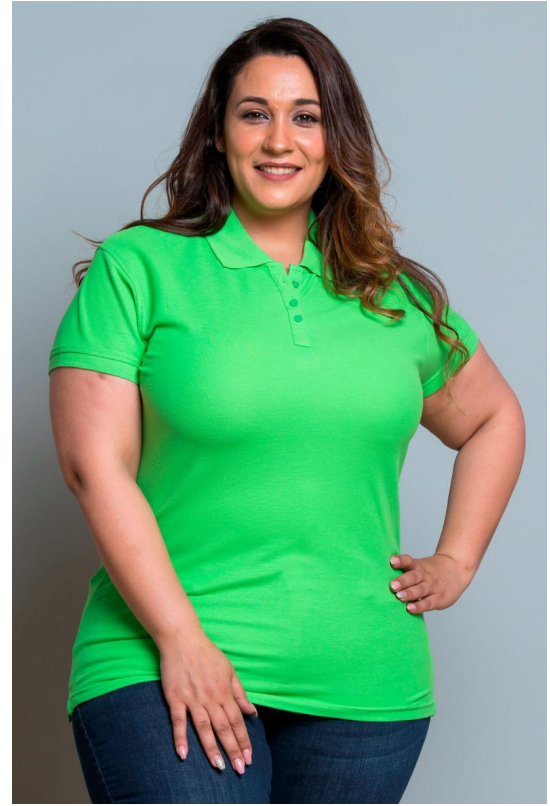

CURVES POLO

CURVSPOLO

Polo piqué de manga corta para mujer de tallas grandes, 100% algodón. Etiqueta removible. Ideal para bordar, serigrafar o personalizar con transfer o vinilo. 6 colores. Disponible también para hombre y niño.

Características:

- Tapeta con 3 botones.
- Bocamanga y cuello en canalé.
- Aberturas laterales.

100% algodón peinado preencogido. Gramaje: 200 gr. (Pág. 55 catálogo)

TALLAS/Size

EU	S	M	L	XL
Ancho	56 cm	58 cm	60 cm	62 cm
Largo	73 cm	73 cm	75 cm	75 cm

COLORES

WH
White

BK
Black

RD
Red

RB
Royal Blue

FU
Fucsia

LM
Lime