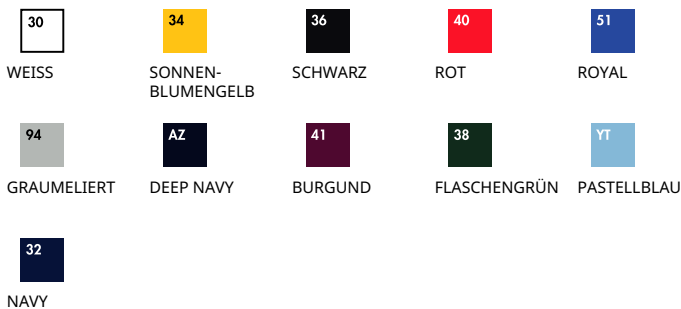

KIDS CLASSIC SET-IN SWEAT

Kids - 62-041-0

HERREN KINDER

80% Baumwolle, 20% Polyester

Weiß & graumeliert - 260gm/m²
Farbig - 280gm/m²

104,116,128,140,152,164

36

- Single Jersey Nackenband
- Bündchen aus Baumwolle/Lycra® Ripp

Pflegeanleitung

Farben:

Größen	Weite*	Länge**
3-4	38.5	42
5-6	41	48
7-8	43.5	54
9-11	46	60
12-13	51	64
14-15	56	68
Tol	2.5	2.5

Maßeinheit 1cm unterhalb der Armöffnung, quer entlang des Kleidungsstücks
**Maßeinheit ausgehend vom höchsten Punkt der Schulter, bis zum unteren Rand des Kleidungsstücks